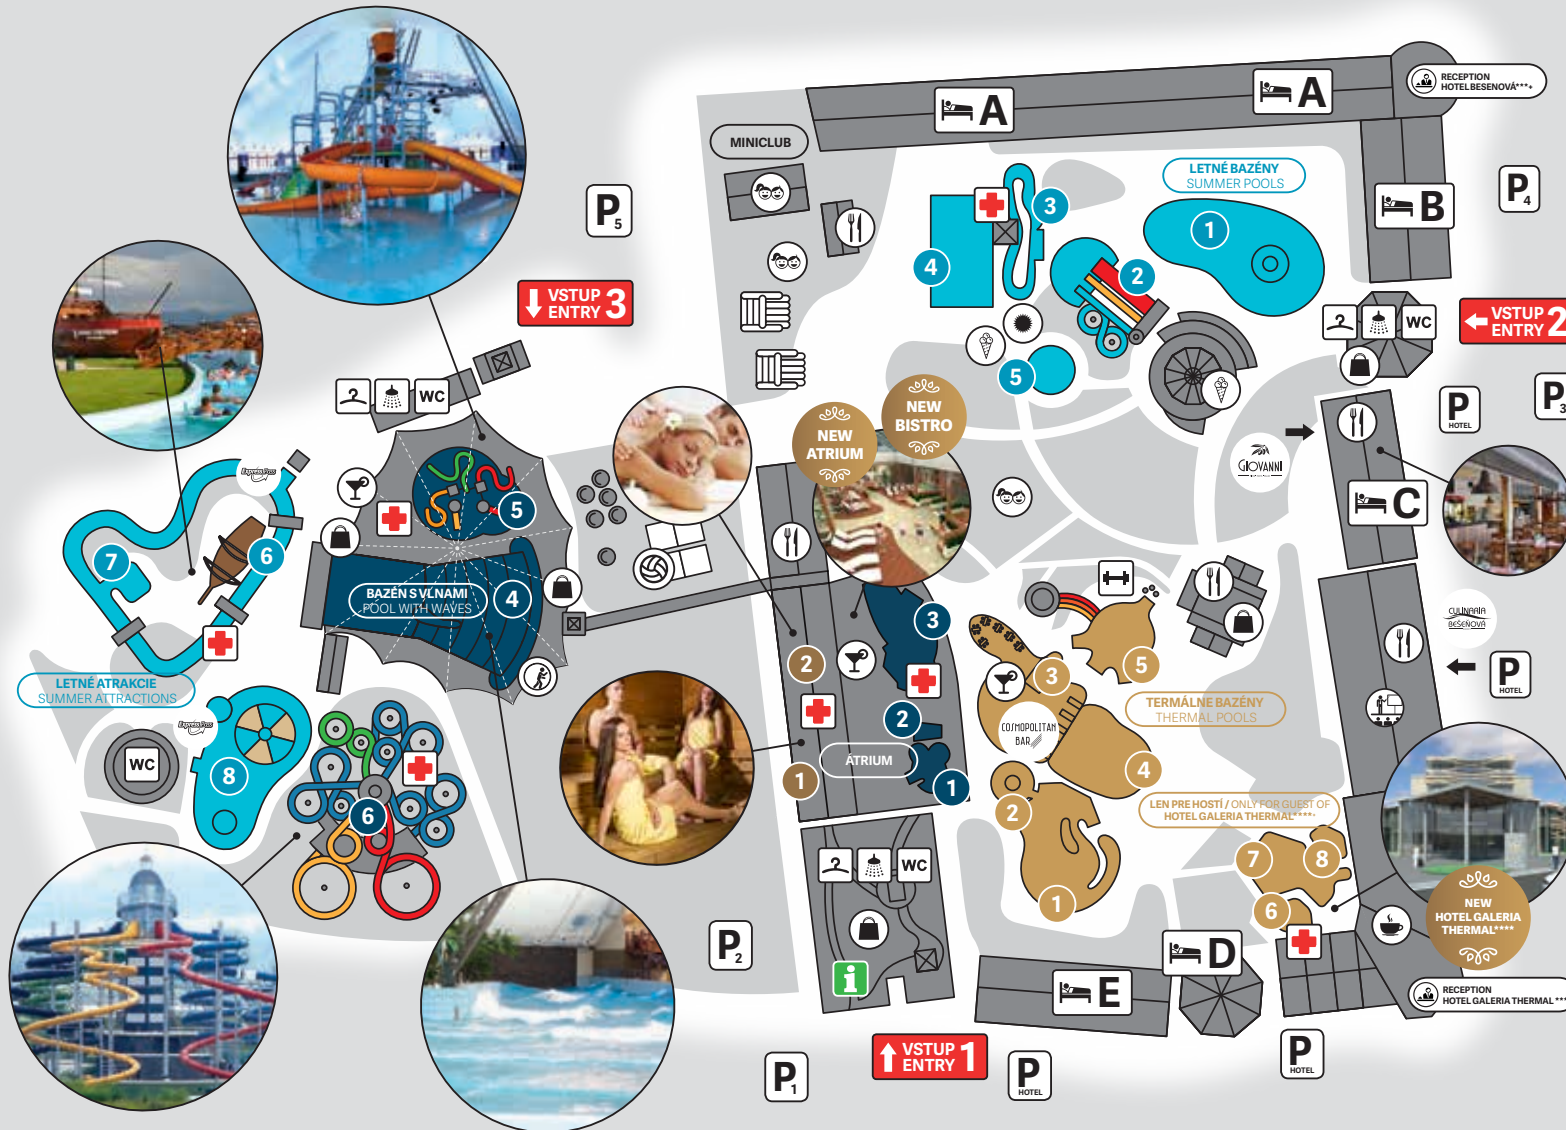

MAPA BEŠEŇOVÁ

MAP OF BEŠEŇOVÁ

TERMÁLNE BAZÉNY / THERMAL POOLS

- 1 Veľký termálny bazén / Big thermal pool
- 2 Relaxačný bazén Čaša / Relaxation pool "Goblet"
- 3 Relaxačný s barom COSMOPOLITAN / Relaxation pool with COSMOPOLITAN bar
- 4 Plavecký bazén / Swimming pool
- 5 Letné termálne tobogany / Summer thermal water slide
- 6 Relaxačný bazén / Relaxation pool
- 7 Malý plavecký bazén / Mini swimming pool
- 8 Relaxačný sedací bazén / Relaxation sitting pool

KRYTÉ BAZÉNY S ČÍROU VODOU / INDOOR POOLS WITH CLEAR WATER

- 1 Oddychový bazén / Relaxation pool
- 2 Fontána / Fountain
- 3 Relaxačný bazén / Relaxation pool
- 4 Bazén s vlnami / Pool with waves
- 5 Detský atrakčný bazén / Children's pool with attractions
- 6 Toboganová veža so 6 toboganmi / Water slide tower with 6 water slides

LETNÉ BAZÉNY A ATRAKCIE / SUMMER POOLS AND ATTRACTIONS

- 1 Veľký relaxačný bazén Mara / Big relaxation pool Mara
- 2 Tobogany a šmykačka / Water slides
- 3 Divoká rieka / Wild river
- 4 Plavecký bazén / Swimming pool
- 5 Detský bazén / Children's pool
- 6 Potápanie / Diving
- 7 Raftovanie / Rafting
- 8 Bublina / Bubble

WELLNESS & SPA

- 1 Saunový svet / Sauna world
- 2 Masáže & procedúry / Massages & treatments

SLUŽBY / SERVICES

- ☘ Bars & Restaurants
- 🛍 Tatry Motion Shop
- 🎪 Letné animácie / Summer animations
- 🏐 Volejbal / Volleyball
- 🎡 Detské ihrisko / Children's playground
- 🌊 Aquazorbing
- 🏃 Outdoor fitness / Outdoor fitness
- 🏨 Hotelová recepcia / Hotel reception
- 🏛 Kongres / Congress
- 🚪 Hotelové vstupy A,B,C,D,E / Hotel entry A,B,C,D,E
- 🚿 Šatne / Changing rooms 🚿 Sprchy / Showers 🚽 WC / Toilets
- 🚑 Prvá pomoc / First aid
- 📍 Informácie / Information